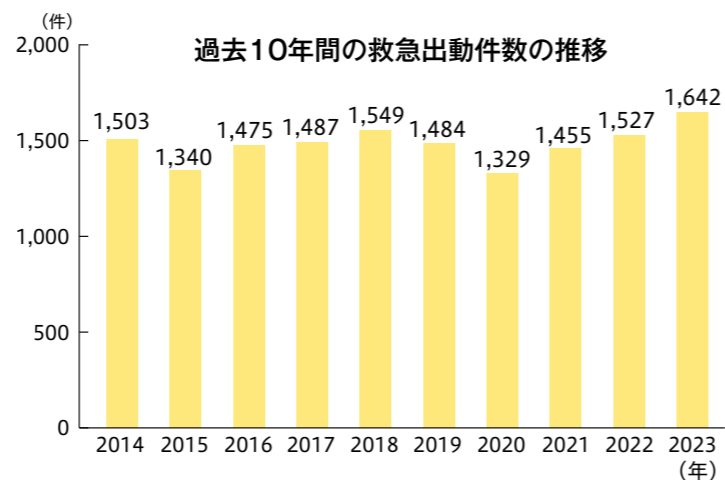

119番の前に「#7119救急相談センター」へ

2023年の救急出動件数は1,642件で、過去最多となりました。過去3年を振り返ると、コロナ禍が始まった2020年は出動件数が減少しましたが、2022年にはコロナ禍前の件数に戻りました。