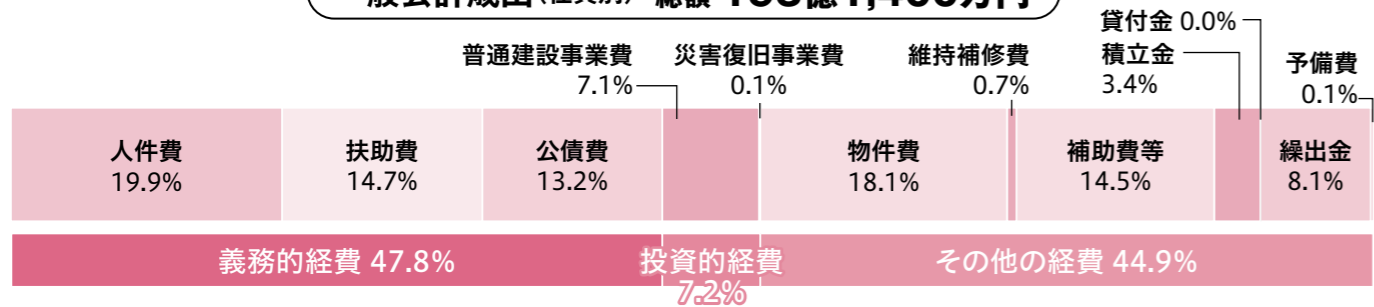

一般会計歳出(性質別) 総額 193億1,400万円

予算規模は前年度比で3.6%減少しています。前年度、計上した高機能消防指令センター整備とサッカー公園人工芝張替工事、過年度災害復旧事業の減少などが要因です。
※構成比は単純比較のため、合計が必ずしも100とならない場合があります。

用語解説

- ●自主財源……市税や使用料など市が自主的に収入できる財源。
- ●依存財源……地方交付税や国庫支出金など、国などから配分される財源。
- ●地方交付税……格差を是正するため国から交付されるお金。
- ●市債……建設事業や災害復旧事業などのために市が借り入れるお金。
- ●扶助費……社会保障制度で使われるお金。
- ●公債費……借金の返済に充てるお金。
- ●普通建設事業費……道路、橋りょう、学校、庁舎などを建設するためのお金。
- ●物件費……指定管理料等の委託料、光熱費、備品購入費など。
- ●補助費等……各種団体への補助金や負担金、講師への謝礼金など。
- ●繰出金……上下水道などの事業会計に対して、収支を合わせるために一般会計から繰り出すお金。

未来への投資

「未来への投資」として、新規・拡充した事業を紹介します

給食費の無償化

事業費 1億2,468万円

将来世代への投資として、小中学校の給食費を無償化します。子育て世帯の負担軽減となるだけでなく、学校教職員の働き方改革にもなります。

〈一人当たりの負担軽減額(年間)〉