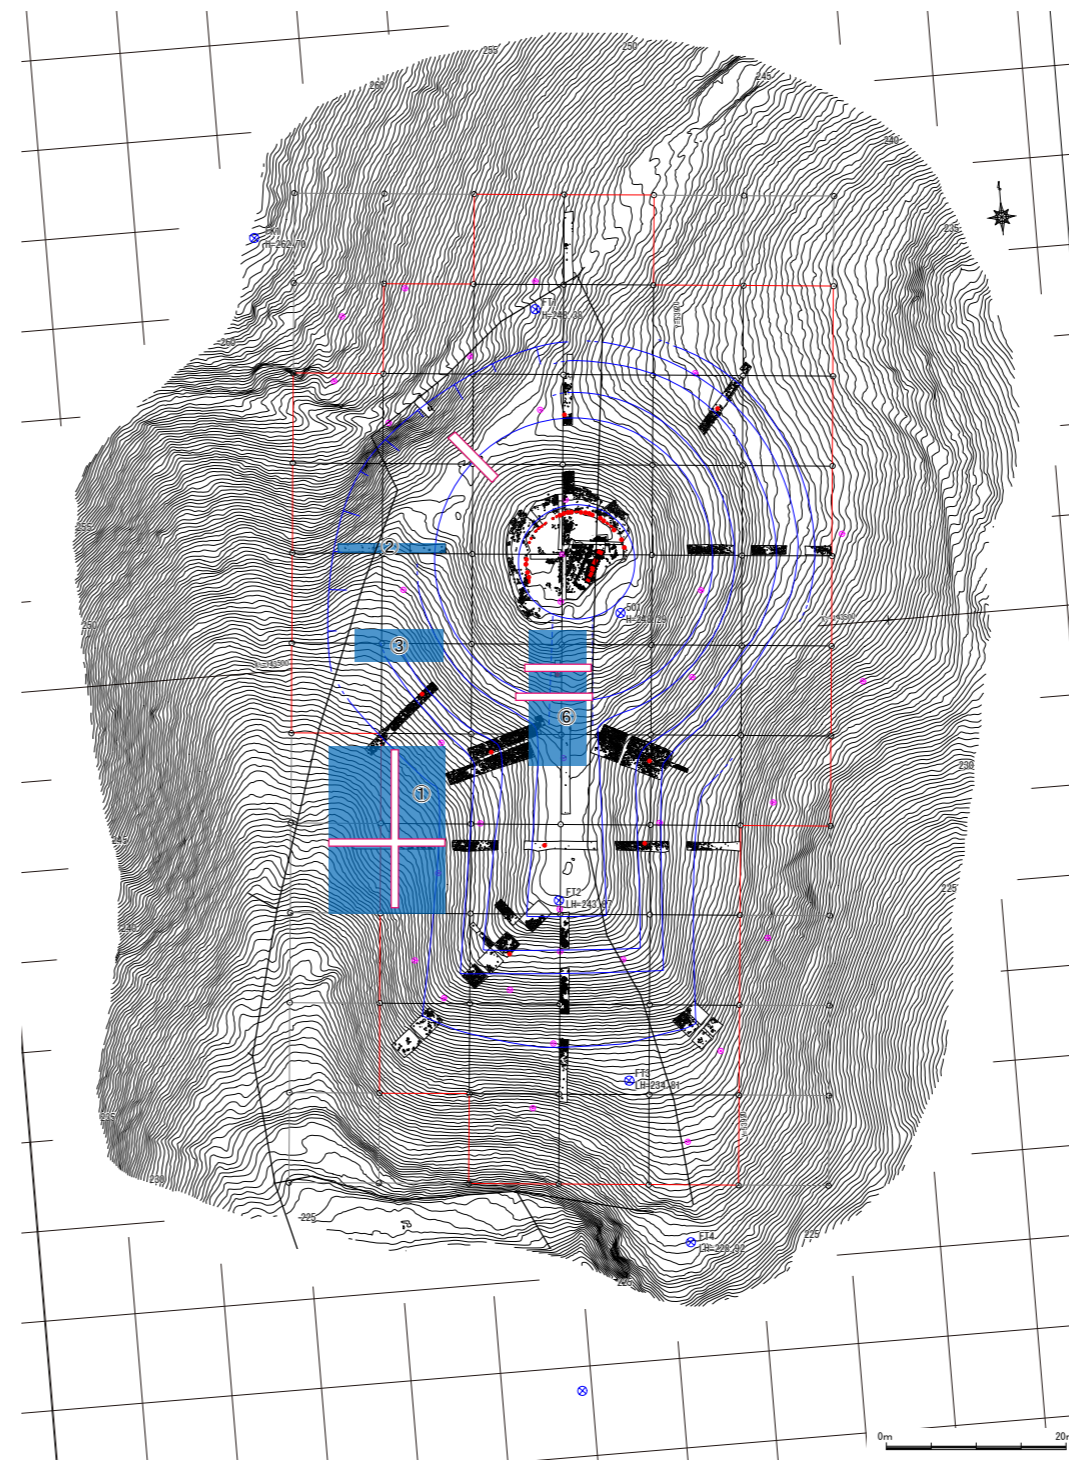

② Tオルソ図

③ Tオルソ図

① Tオルソ図

H 30, R 1年度 トレンチ配置図

⑥ Tオルソ図

② T 埴輪樹立痕検出状況

① T 西深掘りで検出した盛土層

① T 西深掘り最下層の埴輪出土状況

⑥ T 埴輪樹立痕検出状況