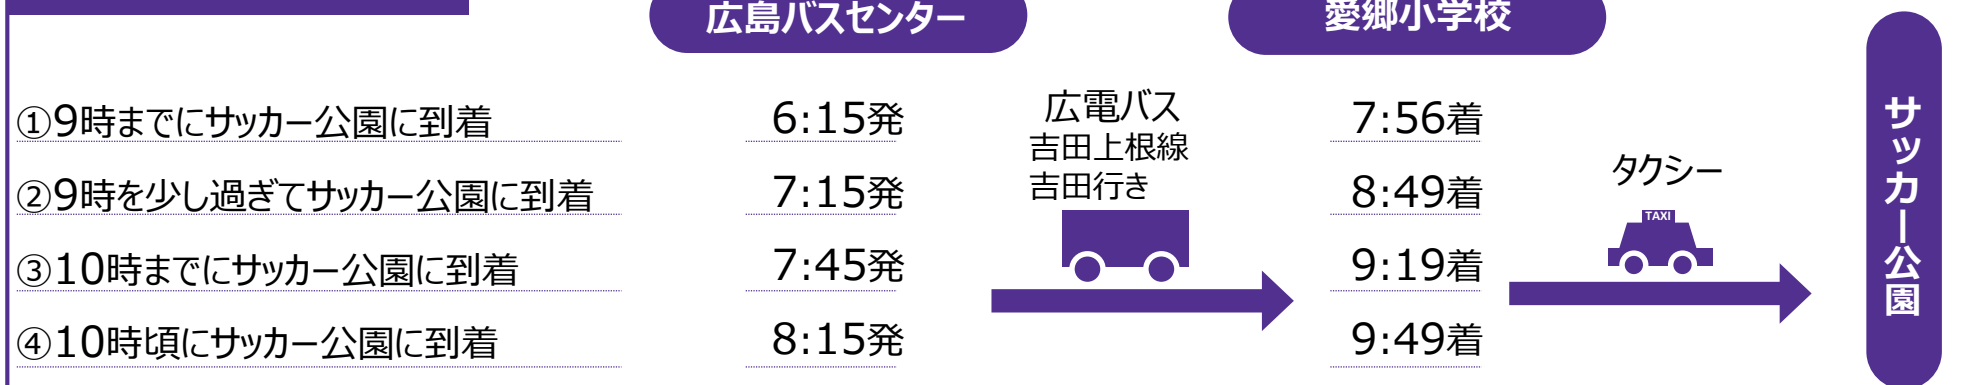

安芸高田市サッカー公園へのアクセス

タクシー利用の留意事項

- 道の駅三矢の里あきたかたに、タクシーは常駐していません。
- 電話での手配をお願いします。予約も可能です。
(近隣のタクシー会社の番号は右の表をご覧ください。)
- 利用するタクシー会社、タクシーの運行状況によって、タクシーが到着するまでに時間がかかる場合があります。

タクシー会社名	電話番号
ニコニコタクシー	0826-43-2525
三ツ矢タクシー	0826-42-3600
芸北タクシー	0826-42-0222

モデルタイムスケジュール

* バスの時刻は、2023.10.2現在のものです。運賃その他広電バスに関することは、直接、広島電鉄株式会社へお問い合わせください。