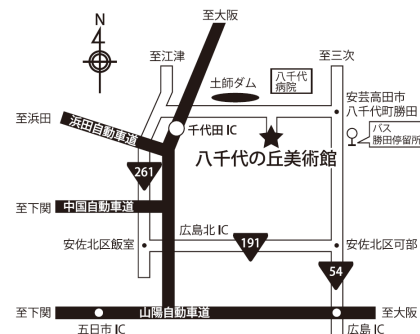

安芸高田市立
八千代の丘美術館

〒731-0302 安芸高田市八千代町勝田 494-7
TEL (0826) 52-3050