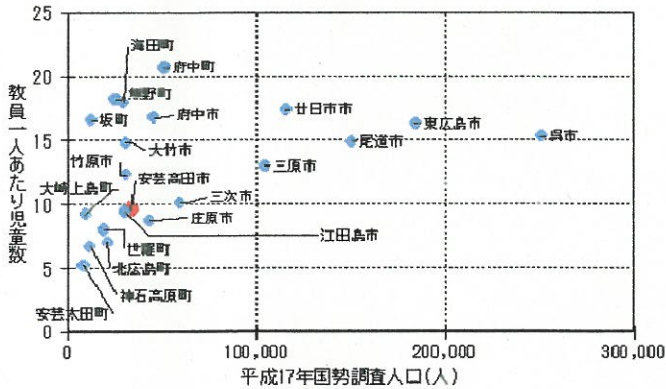

2.報告 1.追加資料 (2)

教員1人あたりの児童数・生徒数(平成20年度)
小学校

学校名	児童数	教員数	教員一人あたり児童数(人)
吉田小	395	24	16.5
可愛小	153	14	10.9
郷野小	74	10	7.4
刈田小	53	11	4.8
根野小	101	11	9.2
美土里小	170	14	12.1
川根小	23	6	3.8
来原小	67	9	7.4
船佐小	82	12	6.8
甲立小	82	11	7.5
小田小	69	10	6.9
小田東小	100	12	8.3
向原小	163	15	10.9
合計	1532	159	9.6

(資料)平成20年度学校基本調査

中学校

学校名	生徒数	教員数	教員一人あたり生徒数(人)
吉田中	299	22	13.6
八千代中	88	11	8.0
美土里中	70	12	5.8
高宮中	110	12	9.2
甲田中	149	14	10.6
向原中	104	10	10.4
合計	820	81	10.1

教員一人あたり児童数 (小学校)