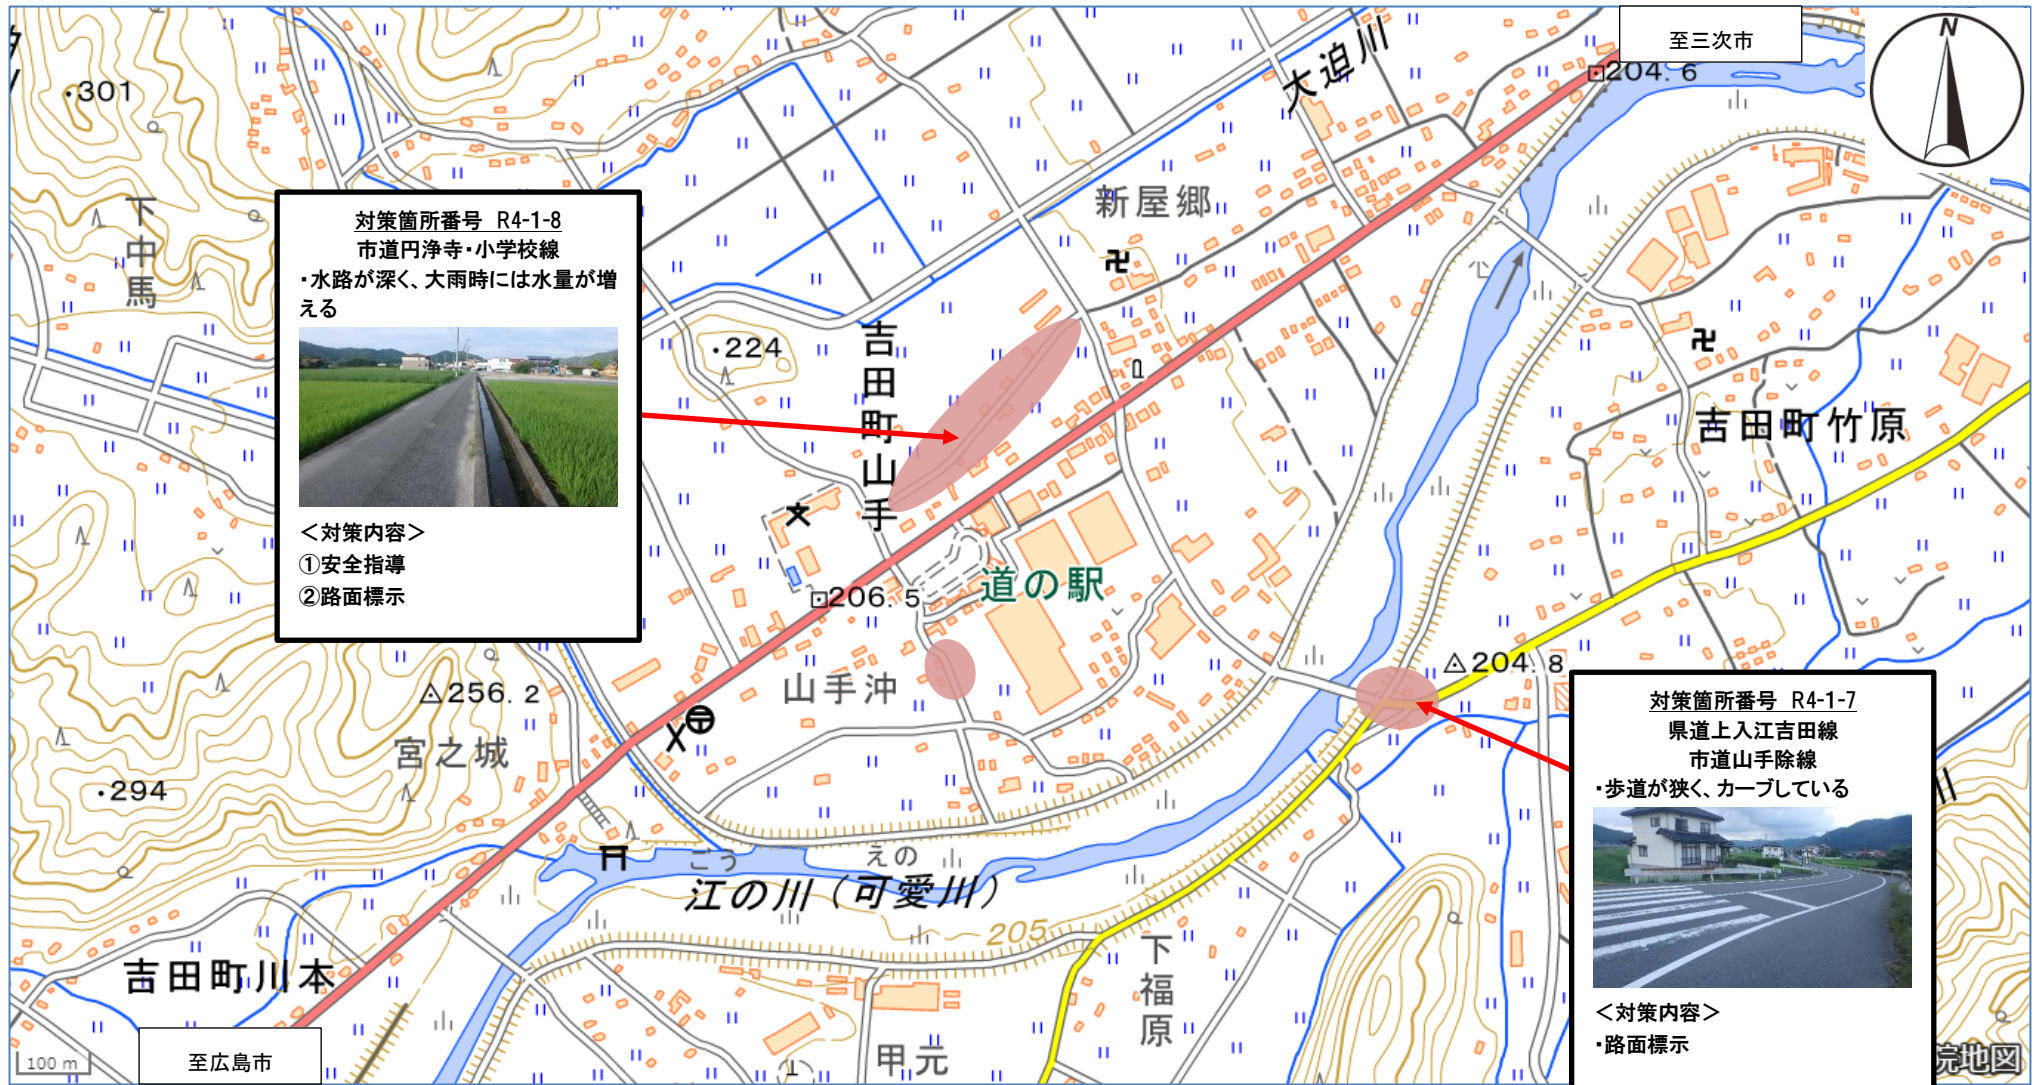

広島県安芸高田市 愛郷小学校（通学路対策箇所図）

出典：地理院地図（電子国土 Web）

<https://maps.gsi.go.jp/> を基に

安芸高田市教育委員会が作成