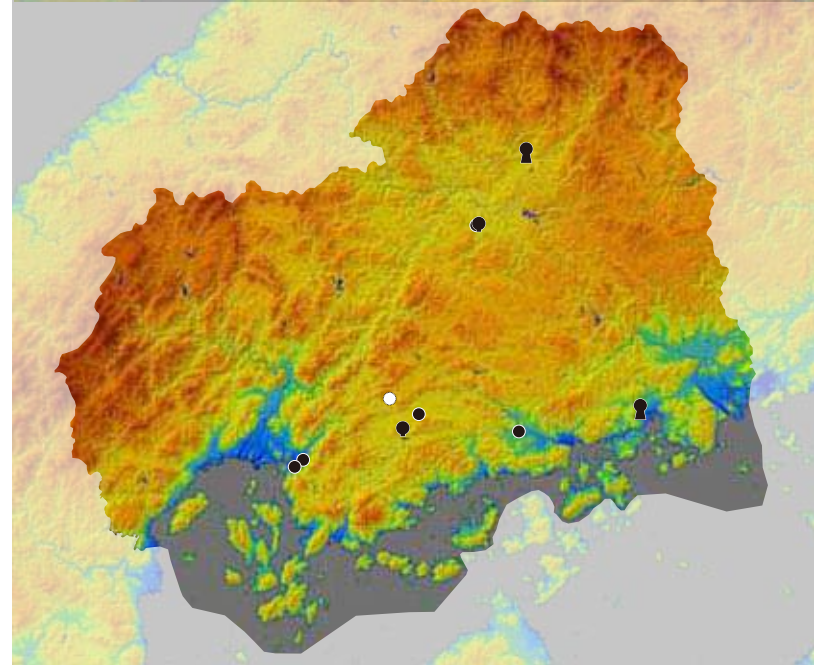

広島県内の埴輪をもつ古墳の分布

Ⅱ群円筒埴輪の分布

- 安芸：可愛川流域（左岸）
 ；西条盆地
 備後：神辺平野
 ；松永湾
 ；三次盆地
 ；成羽川上流域

Ⅲ群円筒埴輪の分布

- 安芸：西条盆地
 ；広島湾東部
 ；沼田川下流域（右岸）
 備後：松永湾
 ；美波羅川流域（三次盆地）
 ；庄原盆地

Ⅳ～Ⅴ群円筒埴輪の分布

- 安芸：西条盆地
 ；太田川下流域（右岸）
 ；広島湾東部
 ；沼田川下流域（右岸）
 備後：松永湾
 ；神辺平野
 ；美波羅川流域
 ；可愛川流域（右岸）
 ；馬洗川流域
 ；庄原盆地

古墳編年試案（広島県西部）

時期表現	暦年代	出雲	畿内	器台・埴輪	西条盆地	高屋盆地	沼田川流域	可愛川流域	三次盆地
		草田5	庄内2・3	特殊器台(向木見)				稲山1墓 10 歳ノ神6 10	矢谷MD 1 16
I期	3世紀 2/4期	草田6	布留0式	都月型埴輪 円筒埴輪Ⅰ群	大型墳墓の出現			甲立2 21 中出勝負峠8 15	矢谷MS 1 10 矢谷MS 2 10
II期	3世紀 4/4期	小谷2	布留1式古相			才が迫 1 10		手島山 5	
III期	3世紀 4/4期 5 4世紀 1/4期	小谷3古	布留1式新相			原の谷 30			大仙大平山 7 24
IV期	4世紀 2/4期	小谷3新				蛇の迫 1 10		宮の谷 8 15	大仙大平山 8 35
V期	4世紀 3/4期	小谷4	布留2式	円筒埴輪Ⅱ群				鍛冶谷迫 4 22	岩脇 1 31 若宮 36 西谷 1 36
VI期	4世紀 4/4期	大角山古段階	布留3式		長者スクモ塚 160 丸山神社 1 43	千人塚 25		甲立 178 新宮 2 15	宮の本 24 30
中期	5世紀 1/4期	大角山新段階	TG 2 3 2	円筒埴輪Ⅲ群	長者スクモ塚 229	白鳥?		福礼 17	糸井大塚 65 浄楽寺 1249