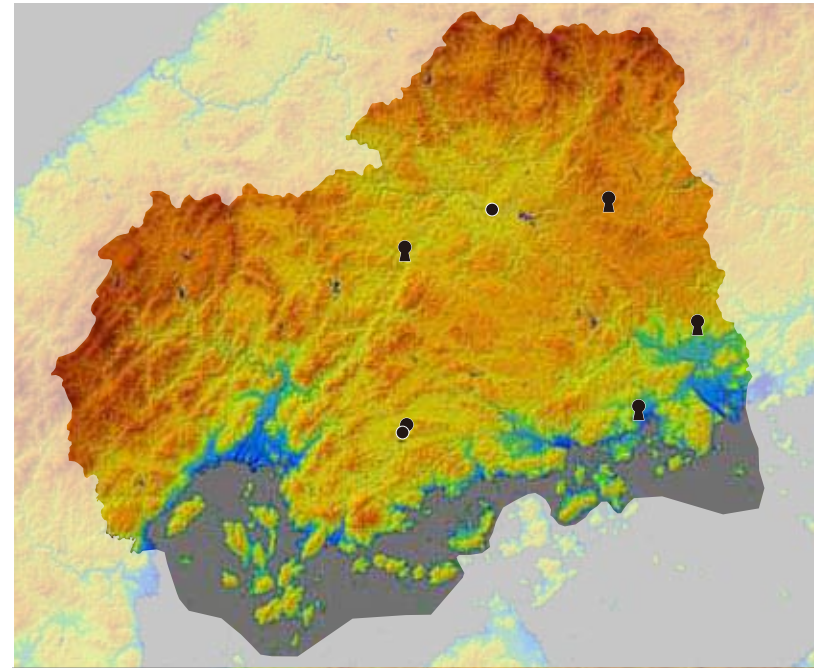

広島県内の埴輪をもつ古墳の分布

Ⅱ群円筒埴輪の分布

- 安芸：可愛川流域（左岸）
 ；西条盆地
 備後：神辺平野
 ；松永湾
 ；三次盆地
 ；成羽川上流域

Ⅲ群円筒埴輪の分布

- 安芸：西条盆地
 ；広島湾東部
 ；沼田川下流域（右岸）
 備後：松永湾
 ；美波羅川流域（三次盆地）
 ；庄原盆地

Ⅳ～Ⅴ群円筒埴輪の分布

- 安芸：西条盆地
 ；太田川下流域（右岸）
 ；広島湾東部
 ；沼田川下流域（右岸）
 備後：松永湾
 ；神辺平野
 ；美波羅川流域
 ；可愛川流域（右岸）
 ；馬洗川流域
 ；庄原盆地

古墳編年試案（広島県西部）

時期表現	暦年代	出雲	畿内	器台・埴輪	西条盆地	高屋盆地	沼田川流域	可愛川流域	三次盆地
		草田5	庄内2・3	特殊器台(向木見)				稲山1墓 10 歳ノ神6 10	矢谷MD 1 16
I期	3世紀 2/4期	草田6	布留0式	都月型埴輪 円筒埴輪Ⅰ群	大型墳墓の出現			甲立2 21 中出勝負峠8 15	矢谷MS 1 10 矢谷MS 2 10
II期	3世紀 4/4期	小谷2	布留1式古相			才が迫 1 10		手島山 5	
III期	3世紀 4/4期 5 4世紀 1/4期	小谷3古	布留1式新相			原の谷 30			大仙大平山 7 24
IV期	4世紀 2/4期	小谷3新				蛇の迫 1 10		宮の谷 8 15	大仙大平山 8 35
V期	4世紀 3/4期	小谷4	布留2式	円筒埴輪Ⅱ群				鍛冶谷迫 4 22	岩脇 1 31 若宮 36 西谷 1 36
VI期	4世紀 4/4期	大角山古段階	布留3式		長者スクモ塚 160 丸山神社 1 43	千人塚 25		甲立 178 新宮 2 15	宮の本 24 30
中期	5世紀 1/4期	大角山新段階	TG 2 3 2	円筒埴輪Ⅲ群	長者スクモ塚 229	白鳥?		福礼 17	糸井大塚 65 浄楽寺 1249