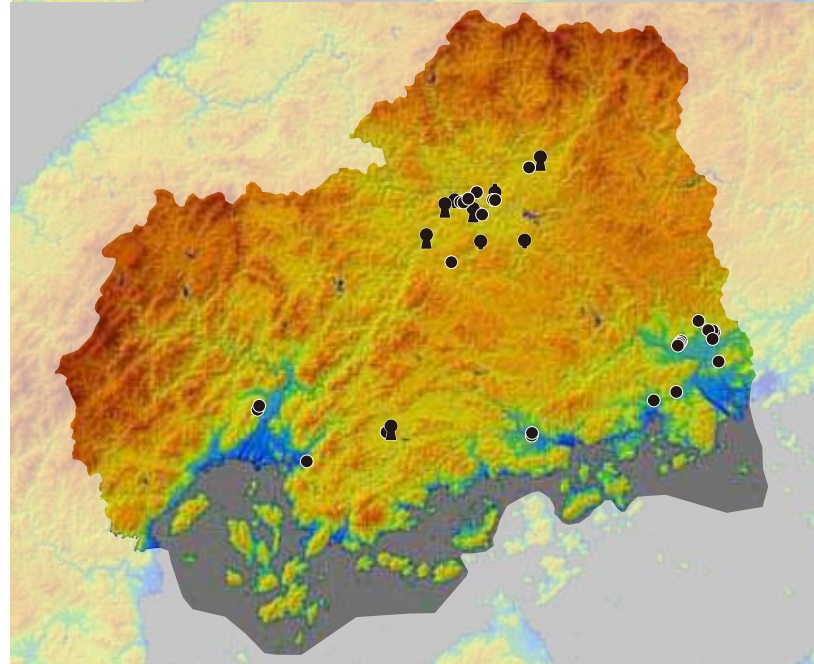

広島県内の埴輪をもつ古墳の分布

Ⅱ群円筒埴輪の分布

- 安芸：可愛川流域（左岸）
 ；西条盆地
 備後：神辺平野
 ；松永湾
 ；三次盆地
 ；成羽川上流域

Ⅲ群円筒埴輪の分布

- 安芸：西条盆地
 ；広島湾東部
 ；沼田川下流域（右岸）
 備後：松永湾
 ；美波羅川流域（三次盆地）
 ；庄原盆地

Ⅳ～Ⅴ群円筒埴輪の分布

- 安芸：西条盆地
 ；太田川下流域（右岸）
 ；広島湾東部
 ；沼田川下流域（右岸）
 備後：松永湾
 ；神辺平野
 ；美波羅川流域
 ；可愛川流域（右岸）
 ；馬洗川流域
 ；庄原盆地

古墳編年試案（広島県西部）

時期表現	暦年代	出雲	畿内	器台・埴輪	西条盆地	高屋盆地	沼田川流域	可愛川流域	三次盆地
		草田5	庄内2・3	特殊器台(向木見)				稲山1墓 10 歳ノ神6 10	矢谷MD 1 16
I期	3世紀 2/4期	草田6	布留0式	都月型埴輪 円筒埴輪Ⅰ群	大型墳墓の出現			甲立2 21 中出勝負峠8 15	矢谷MS 1 10 矢谷MS 2 10
II期	3世紀 4/4期	小谷2	布留1式古相			才が迫 1 10		手島山 5	
III期	3世紀 4/4期 5 4世紀 1/4期	小谷3古	布留1式新相			原の谷 30			大仙大平山 7 24
IV期	4世紀 2/4期	小谷3新				蛇の迫 1 10		宮の谷 8 15	大仙大平山 8 35
V期	4世紀 3/4期	小谷4	布留2式	円筒埴輪Ⅱ群				鍛冶谷迫 4 22	岩脇 1 31 若宮 36 西谷 1 36
VI期	4世紀 4/4期	大角山古段階	布留3式		長者スクモ塚 160 丸山神社 1 43	千人塚 25		甲立 178 新宮 2 15	宮の本 24 30
中期	5世紀 1/4期	大角山新段階	TG 2 3 2	円筒埴輪Ⅲ群	長者スクモ塚 229	白鳥?		福礼 17	糸井大塚 65 浄楽寺 1249