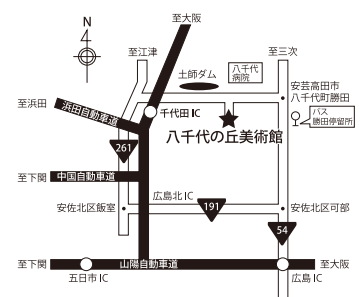

プロフィール 古賀 くらら

奈良県出身
2014年 広島市立大学大学院
博士前期課程修了
現在 広島市立大学大学院
博士後期課程在籍

プロフィール 永田 美里

1989年 熊本県生まれ
2007年 熊本県立第二高等学校卒業
2013年 永田美里 川口真理 二人展
(NSA/広島)
2014年 広島市立大学大学院
博士前期課程修了
第14回芸美会展(福屋八丁堀本店/
広島、以降毎年出品)
2015年 春の院展入選(同'16)

プロフィール 田村 美智子

1984年 広島県に生まれる
2003年 広島市立基町高等学校創造表現コース卒業
2008年 第29回国際瀧富士美術賞受賞
2009年 広島市立大学芸術学部 卒業
学部卒業制作買い上げ
2011年 広島市立大学大学院博士前期課程 修了
大学院修了制作プリ・ラ・ジュネス賞(広島市立大学日本画研究室買い上げ)
佐藤国際文化育英財団第21期奨学生
第11回芸美会展(福屋/広島、以後毎年出品)
第38回創画展初入選(以降毎年入選)
2012年 第38回春季創画展初入選(以降毎年入選)
第23回臥龍桜日本画大賞展入選('13年桜賞)
全国美術大学奨学日本画展2012(三隅中央会館/島根)
第21回奨学生美術展(佐藤美術館/東京)
2013年 「Next Art展」(朝日新聞東京本社、松屋銀座/同'14、'16年)
「ギャラリーへ行こう2013」(数寄和/大津、東京)
「田村美智子展ーるたんサポート展2013ー」(画廊るたん/東京・銀座)
2014年 広島市立大学博士後期課程満期退学
平成26年度広島信用金庫日本画奨励賞受賞
第25回三菱商事アート・ゲート・プログラム入選
2015年 田村美智子 中内共路2人展「流転ーRUTENー」(画廊るたん/東京・銀座)
2016年 「スクエア・ザ・ダブル vol.10」(フリュウ・ギャラリー/東京・千駄木/同'17年)
「日本画の予感展2016」(画廊るたん/東京・銀座)
「第4回桜花賞展」奨励賞受賞(郷さくら美術館/東京)
「U-CAL文化事業部 大路誠・明智幸・田村美智子 3人展」(広島銀行本店1Fロビー)
「Flag of the West 2016」(佐藤美術館、数寄和、Lower Akihabara、森田画廊/東京、福屋/広島)
「ギャラリーに49行こう」(数寄和/東京)
「モノクロマティカⅢ」(フリュウ・ギャラリー/東京・千駄木)
「銀弦黒弦 田村美智子 日本画展」(広島信用金庫10F ひろしんギャラリー/広島)
「Will+s展 2016」(西武池袋/東京)

現在 創画会 会友
広島市立基町高等学校非常勤講師
RCC文化センターカルチャースクール日本画講師

安芸高田市立 八千代の丘美術館

〒731-0302 安芸高田市八千代町勝田 494-7 TEL (0826) 52-3050