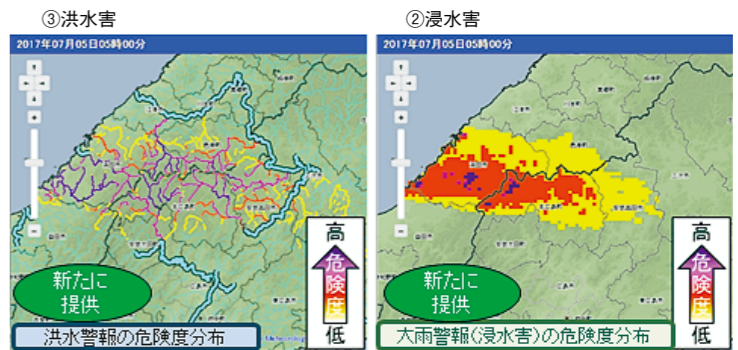

（鳥根県で大雨特別警報を発表した、平成29年7月5日午前5時の危険度分布の例）

広島地方気象台
☎082-22333953

第11回あきたかた市民文化祭 「展示芸術の祭典」開催

絵画や書、生け花など様々なジャンルにわたる市民の創作作品が展示される、年に一度の「展示芸術の祭典」。消防音楽隊の迫力ある演奏やロビーコンサート、マジックショーやDJショーをお楽しみいただけます。

ドの受け取りや、やむを得ない理由により、本人が来られない場合はお問い合わせください。

総合窓口課
☎42-5616 ☎42-2130

梨審査会

9月5日（火）にJA広島北部甲田支店で梨の審査会が行われました。今年には11組の農家の方々が自分たちの農園で育てた梨を持ちより、重さ、糖度、色合いなどの判別審査を行いました。

JA広島北部宮農総合センター
☎54-0814

「広報あきたかた」について ご意見をお寄せください

【アンケート】

1. Q1 今月号でよかった内容や写真があれば教えてください。
2. Q2 取り上げてほしい内容や企画があれば教えてください。
3. Q3 広報に関するご意見・ご感想をお聞かせください。

【受付】

メールもしくは、裏面の用紙にご記入いただき、本・支所へ設置してあります広報ご意見ポストへ投函ください。

懸賞付きアンケート協賛企業募集

広報安芸高田では「懸賞付きアンケート」掲載に向け、市内外問わず、懸賞協賛企業を広く募集いたしております。申し込み、お問い合わせは政策企画課までご連絡ください。

安芸高田市企画振興部政策企画課
✉jouhouka@city.akitakata.jp

日時
10月1日（日）～10月7日（土）
10時～18時（最終日は10時～16時）

場所

クリスタルアージヨ

【お茶席のご案内】（2階和室）

○10月1日（日）10時～15時

・裏千家山口宗孝社中

・薄茶2服500円

○10月7日（土）10時～14時30分

・裏千家中村社中

・1服300円

※10月7日は、体験茶席もあります。

【オープニングアトラクション】

・安芸高田市消防音楽隊

○10月1日（日）10時～ホワイエ

【ロビーコンサート】

・マジックショー（ジョニー大西）

・DJショー（秋本音楽事務所）