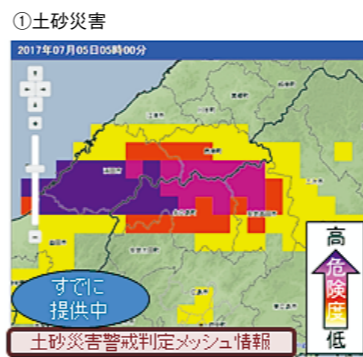

気象災害から命を守るために

気象庁では、7月4日から新しい気象情報の提供を開始しています。

今回ご紹介する情報は、危険度分布といふ①土砂災害②浸水害③洪水害（中小河川）を対象に、どこで災害発生の危険度が高まっているかを知っていただくための情報です。

これらの危険度分布は、気象庁ホームページでご覧いただけます。警報・注意報等が発表された時には、いつでもどこで災害発生の危険度が高まると予想されているのかをご確認いただき、自治体の避難に関する情報に注意するとともに、住民自らも早めの安全確保行動を心がけてください。

○気象庁ホームページ
(http://www.jma.go.jp/jma/index.html)

ぜひご連絡ください。

お問い合わせ先

- ・本庁総合窓口課（☎42-561616）
- ・八千代支所（☎52-21111）
- ・美土里支所（☎54-03111）
- ・高宮支所（☎57-03111）
- ・甲田支所（☎45-41111）
- ・向原支所（☎46-31111）

対象者

マイナンバーカードを申請された方のうち「個人番号カード交付・電子証明書発行通知書（はがき）」が届いている方。

お持ちいただく物

1. ・個人番号カード交付・電子証明書発行通知書（はがき）
   - ・通知カード（個人番号を通知した紙のカード）
   - ・住民基本台帳カード（お持ちの方のみ）
   - ・本人確認書類①（運転免許証、パスポート、在留カード、住民基本台帳カード等の顔写真付の公的機関が発行しているものを1点）
   - ・①の顔写真付きの本人確認物がない場合、本人確認書類②（健康保険証、年金手帳、医療受給者証、社員証、学生証、預金通帳等を2点）
   - ・印鑑
2. ※15歳未満の方のマイナンバーカード