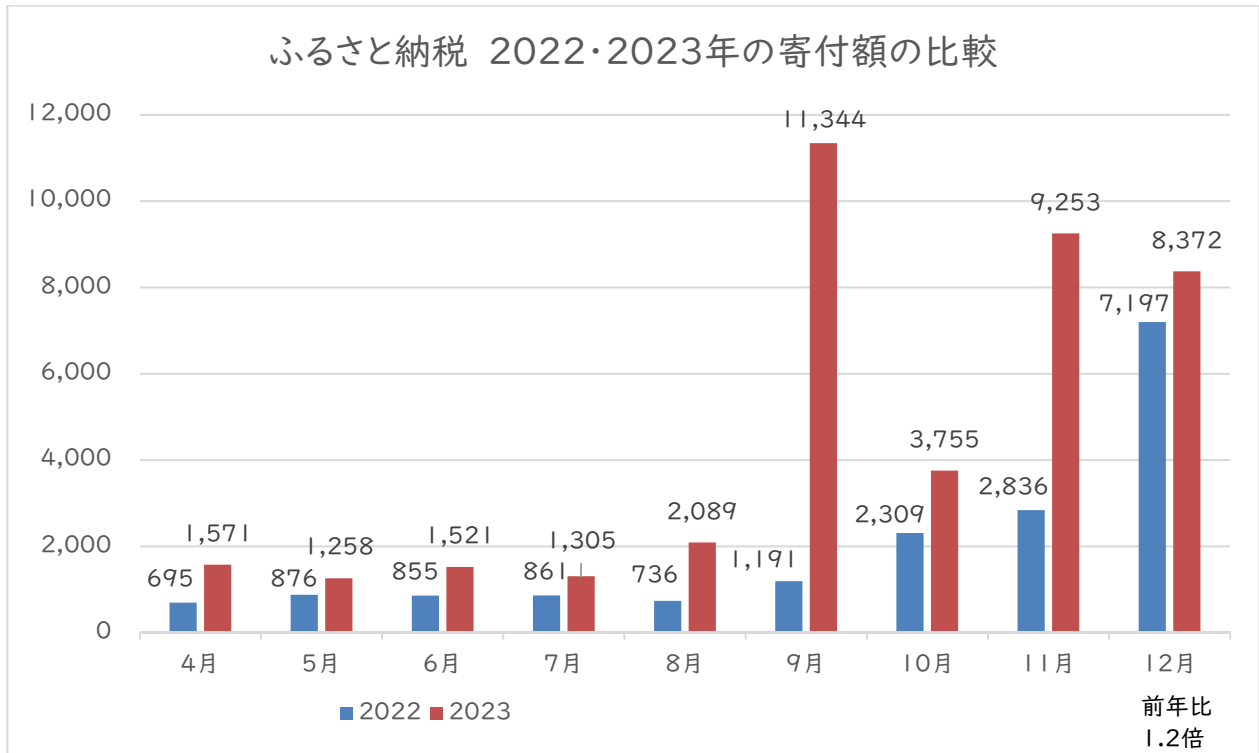

## 全国からの応援

### 1.ふるさと納税

2022年4月～12月 計 1億7,560万円  
2023年4月～12月 計 4億 469万円  
(前年比 2.3倍)