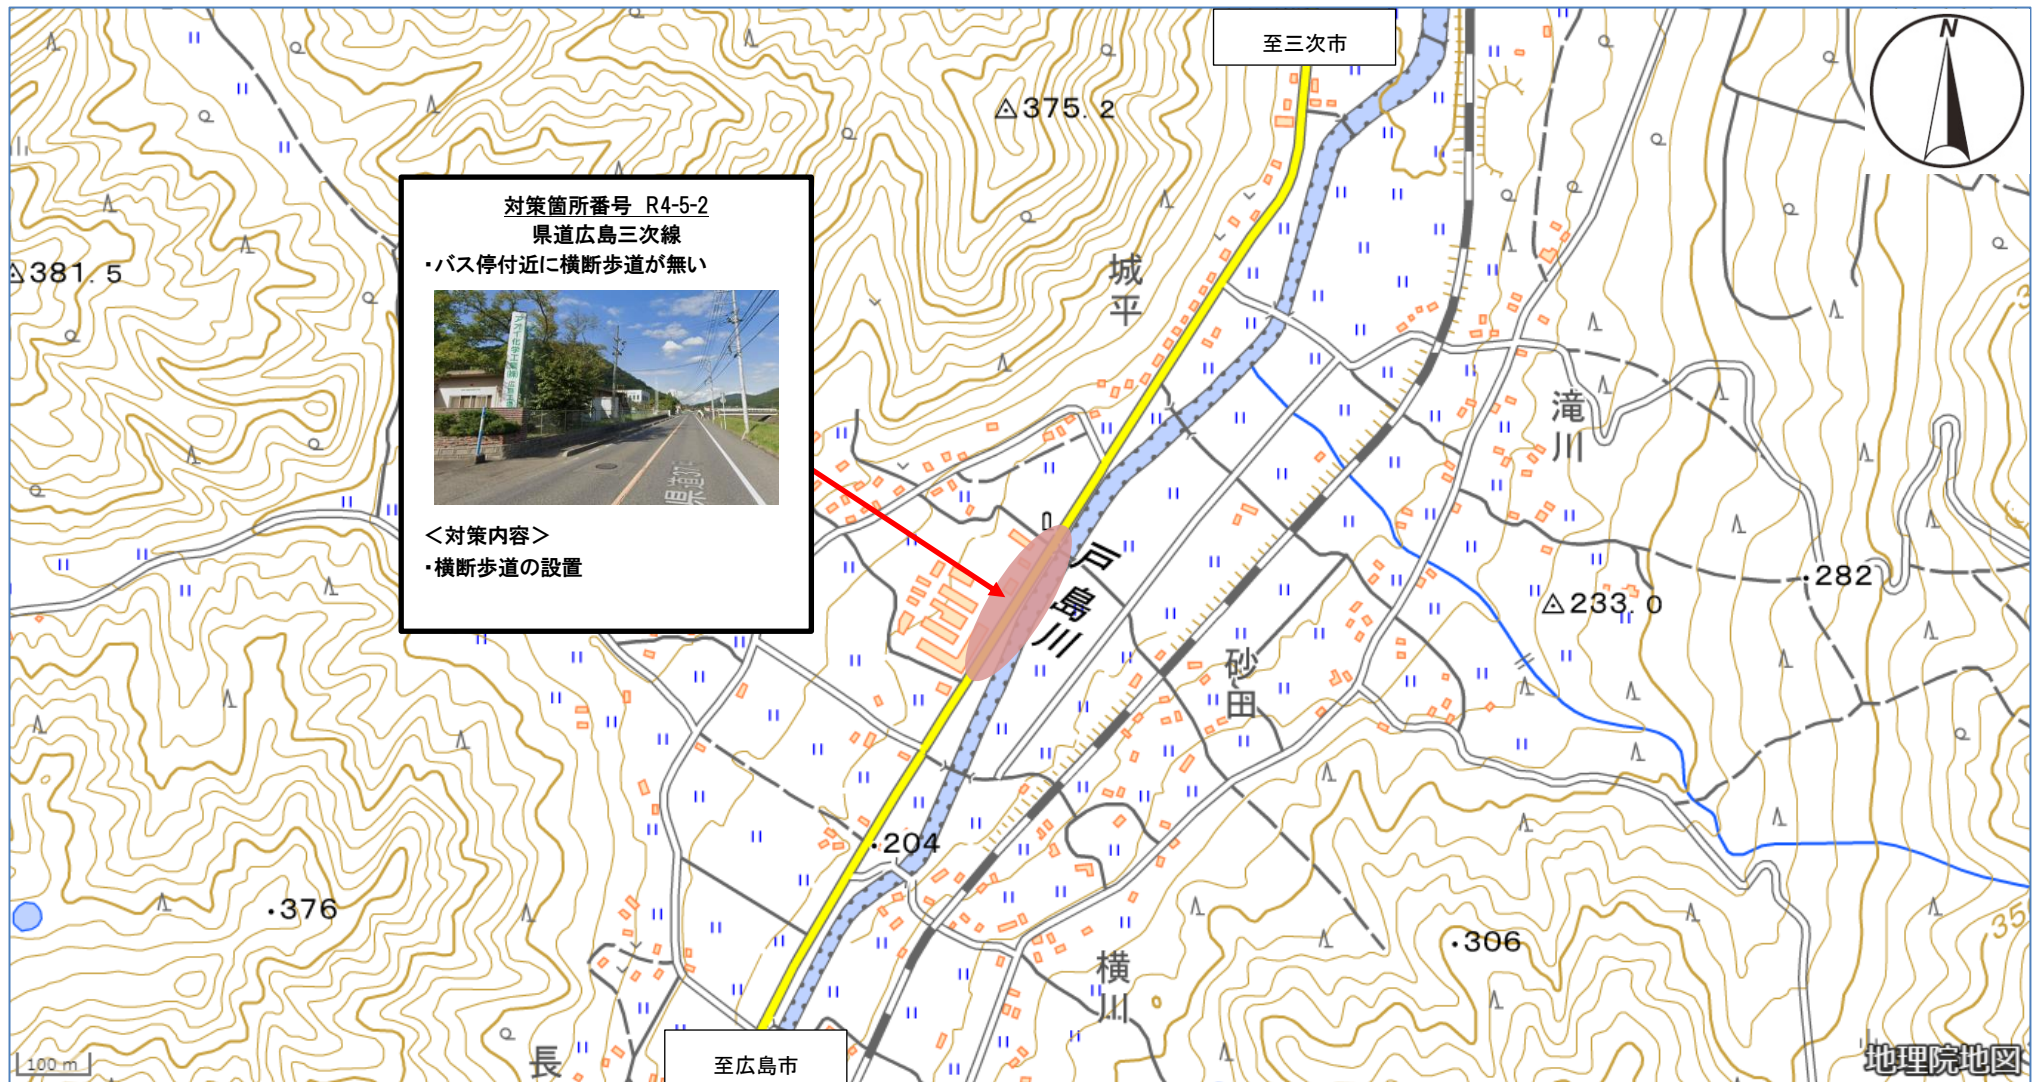

# 広島県安芸高田市 向原小学校①（通学路対策箇所図）

出典：地理院地図（電子国土 Web）

<https://maps.gsi.go.jp/> を基に

安芸高田市教育委員会が作成

## 広島県安芸高田市 向原小学校②（通学路対策箇所図）

出典：地理院地図（電子国土 Web）

<https://maps.gsi.go.jp/> を基に

安芸高田市教育委員会が作成