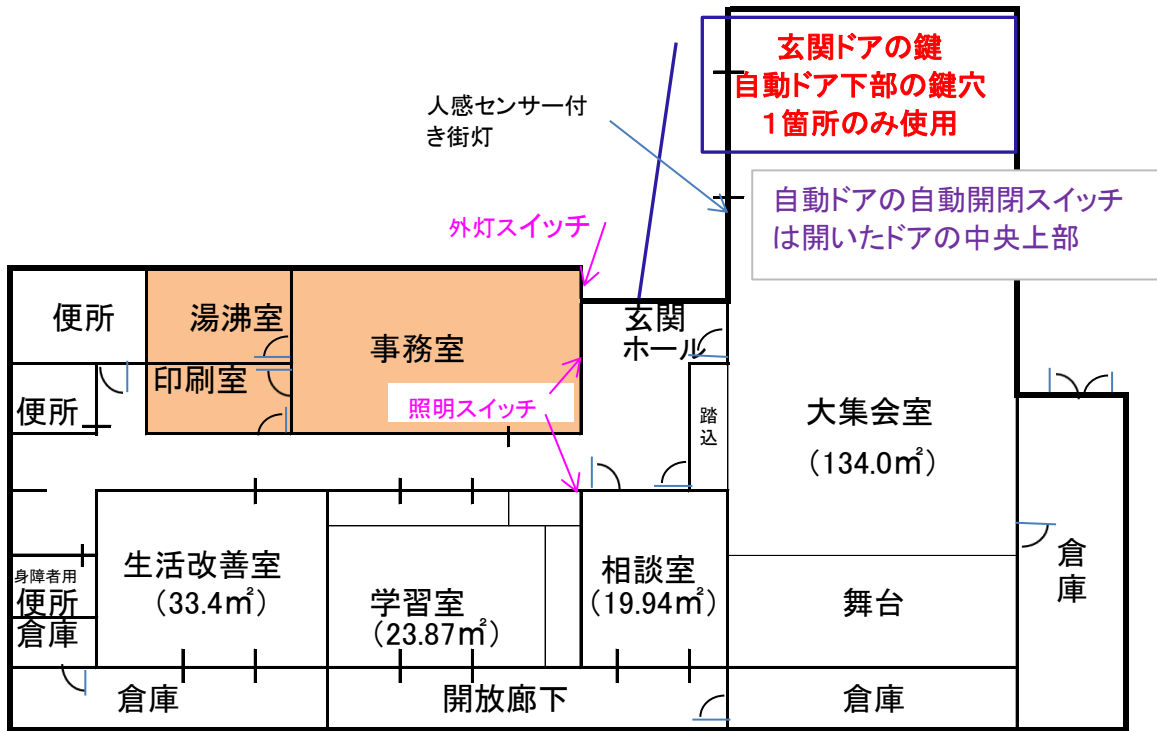

吉田人権会館配置図

鍵管理者(徳川様)宅 位置図