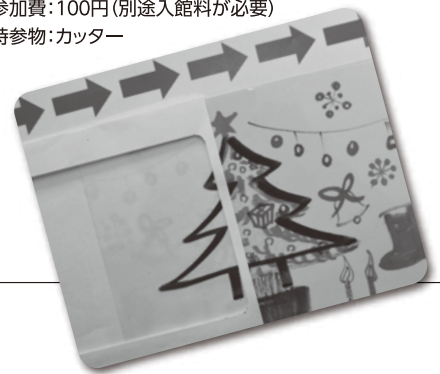

ワークショップ

●八千代の風景を水彩で描く

日時:2月28日(木) 10:00~12:00
会場:八千代の丘美術館研修室 定員:15名
対象:高校生以上 参加費:無料(別途入館料が必要)
持参物:筆記用具、水彩絵具、F6号程度のスケッチブック
(紙の種類は問いません)

ワークショップ

●マジックスクリーンを作ろう

日時:12月22日(土) 10:00~12:00
会場:八千代の丘美術館研修室 定員:20名
対象:小学生(低学年は保護者同伴)
参加費:100円(別途入館料が必要)
持参物:カッター