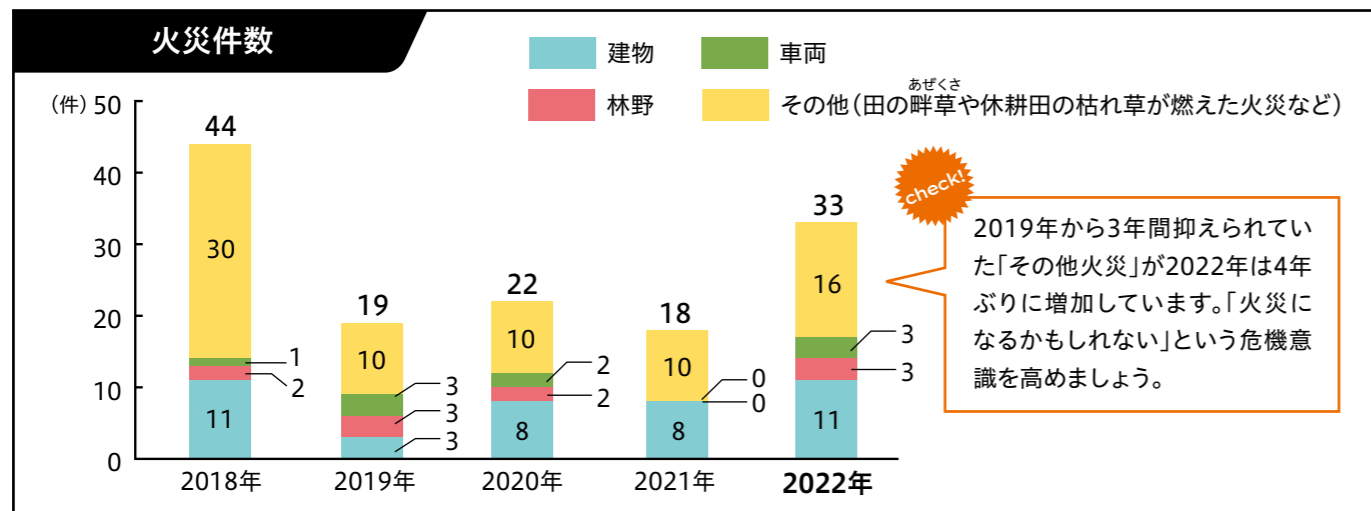

過去5年間の数字から見る火災などの発生傾向