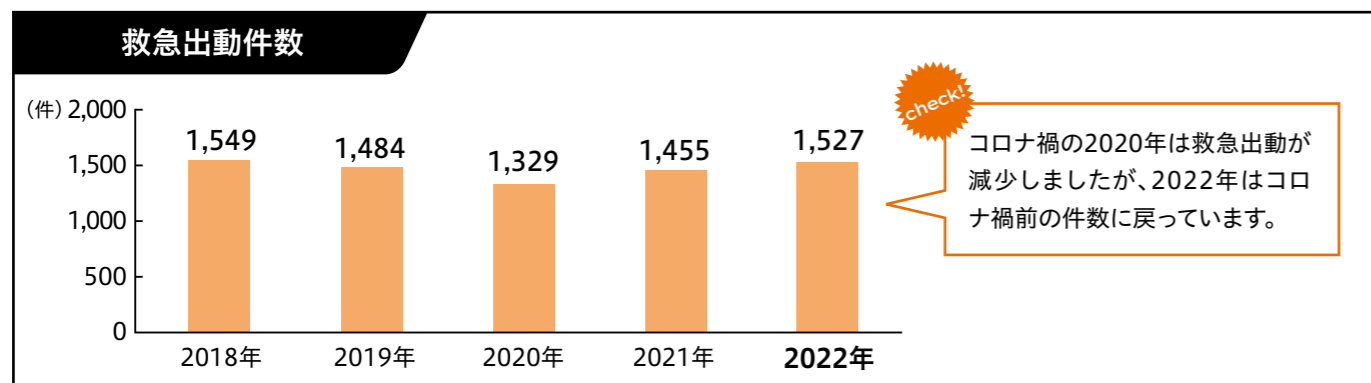

過去5年間の数字から見る火災などの発生傾向