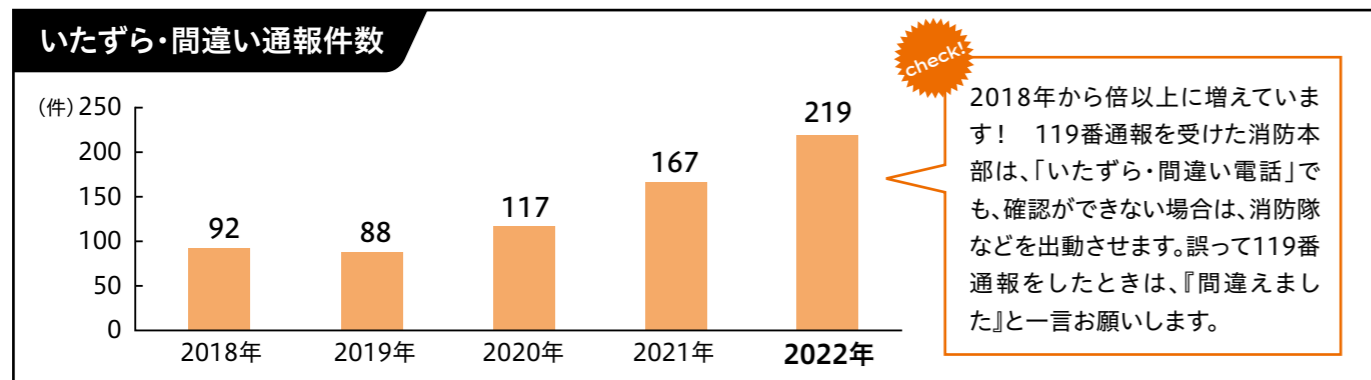

過去5年間の数字から見る火災などの発生傾向