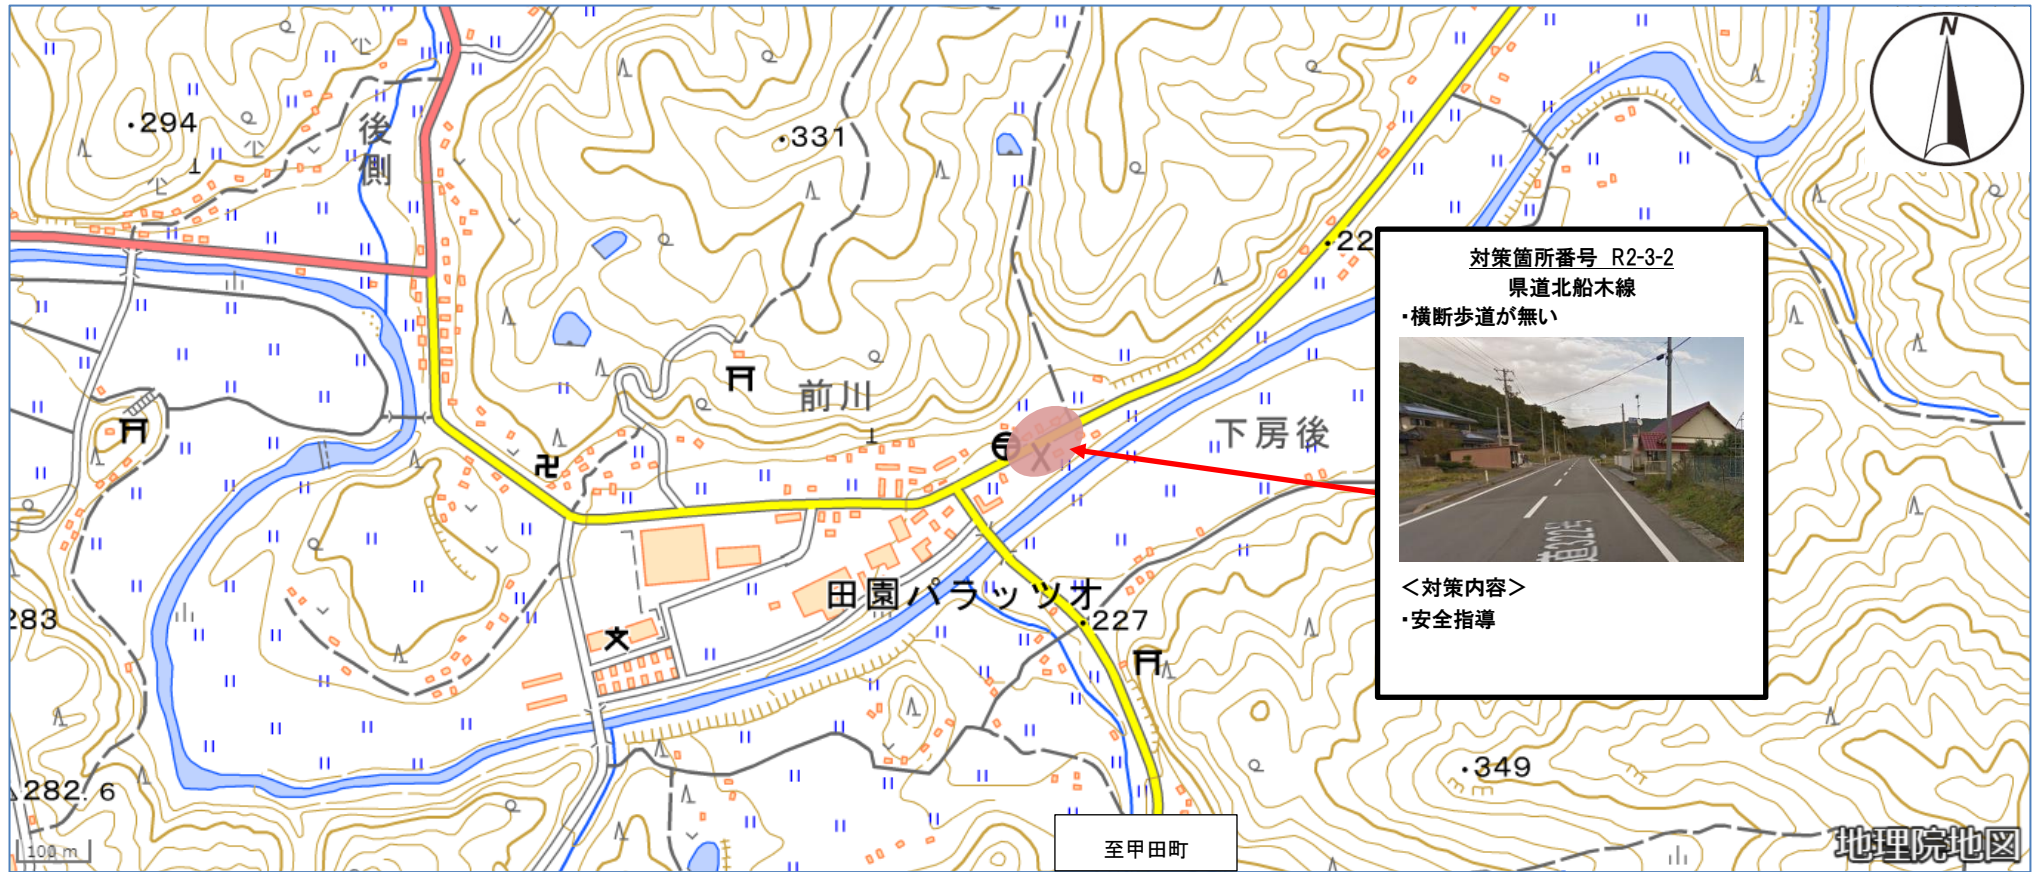

広島県安芸高田市 高宮小学校①（通学路対策箇所図）

出典：地理院地図（電子国土 Web）
<https://maps.gsi.go.jp/> を基に
安芸高田市教育委員会が作成

広島県安芸高田市 高宮小学校②（通学路対策箇所図）

出典：地理院地図（電子国土 Web）
<https://maps.gsi.go.jp/> を基に
安芸高田市教育委員会が作成

広島県安芸高田市 高宮小学校③ (通学路対策箇所図)

出典：地理院地図（電子国土 Web）
<https://maps.gsi.go.jp/> を基に
安芸高田市教育委員会が作成

広島県安芸高田市 高宮小学校④（通学路対策箇所図）

出典：地理院地図（電子国土Web）

<https://maps.gsi.go.jp/> を基に

安芸高田市教育委員会が作成

広島県安芸高田市 高宮小学校⑤（通学路対策箇所図）

出典：地理院地図（電子国土 Web）
<https://maps.gsi.go.jp/> を基に
安芸高田市教育委員会が作成

広島県安芸高田市 高宮小学校⑥（通学路対策箇所図）

出典：地理院地図（電子国土Web）
<https://maps.gsi.go.jp/> を基に
安芸高田市教育委員会が作成

広島県安芸高田市 高宮小学校⑦（通学路対策箇所図）

出典：地理院地図（電子国土 Web）
<https://maps.gsi.go.jp/> を基に
安芸高田市教育委員会が作成