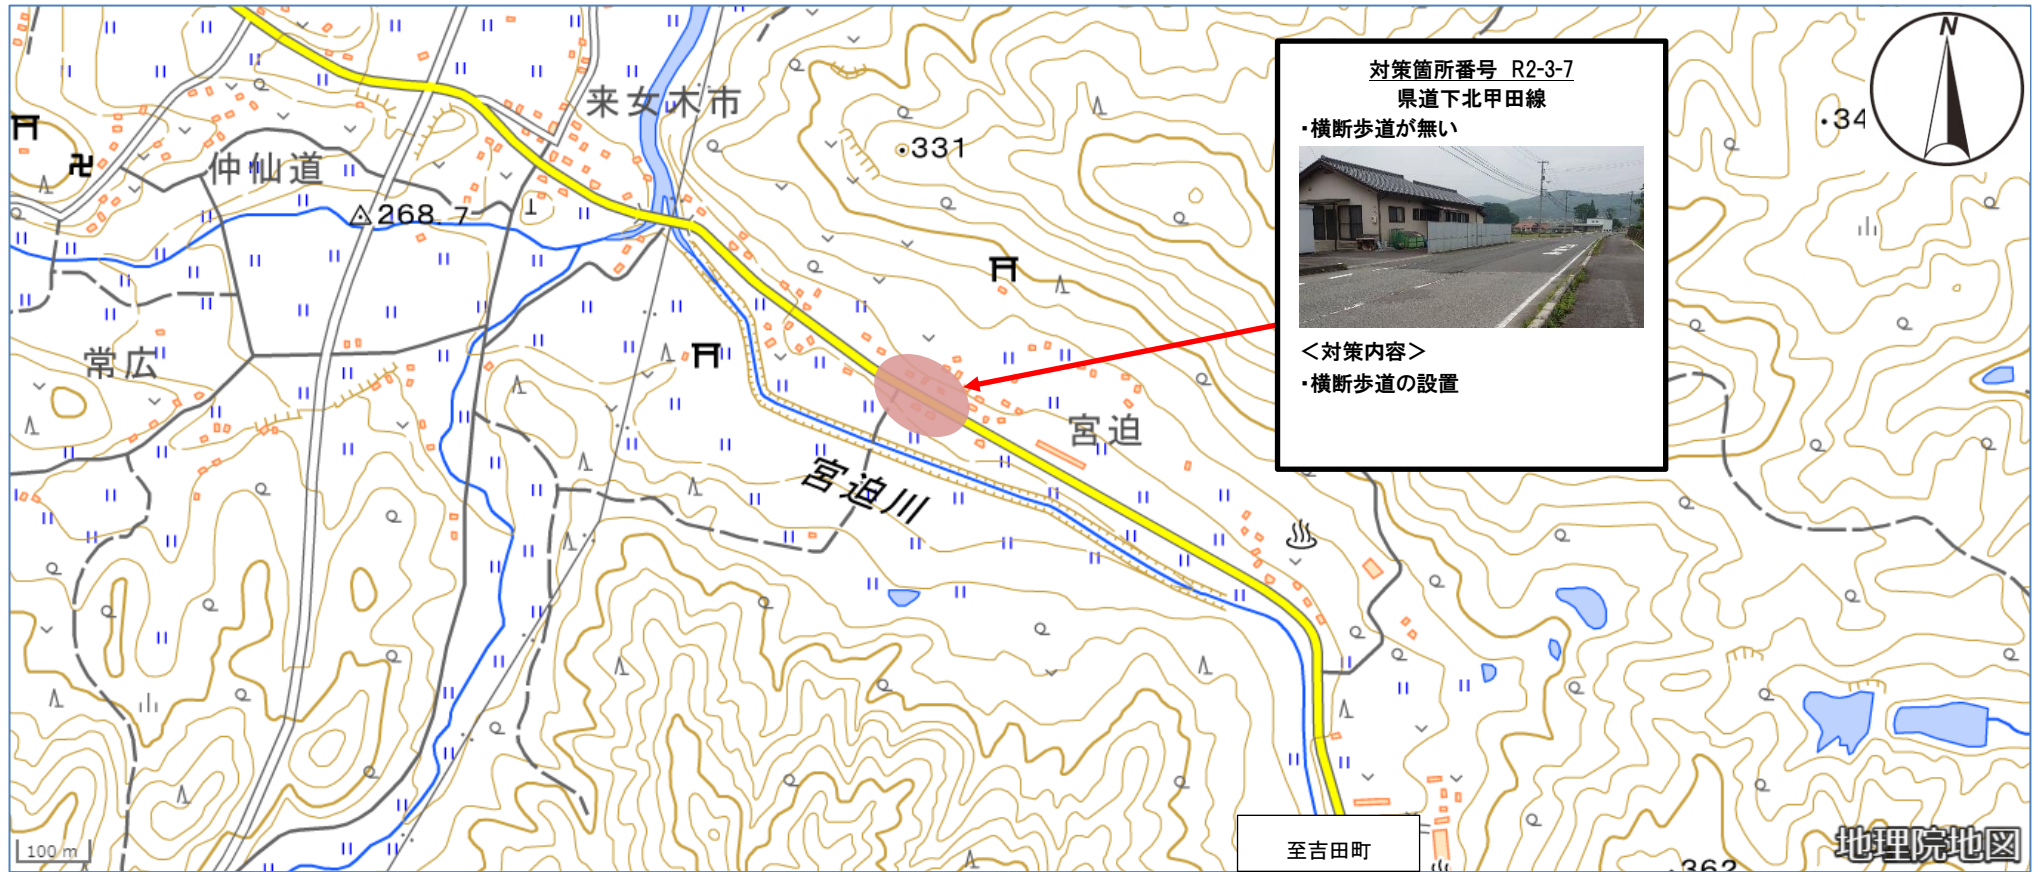

広島県安芸高田市 高宮小学校①（通学路対策箇所図）

出典：地理院地図（電子国土 Web）
<https://maps.gsi.go.jp/> を基に
安芸高田市教育委員会が作成

広島県安芸高田市 高宮小学校②（通学路対策箇所図）

出典：地理院地図（電子国土 Web）
<https://maps.gsi.go.jp/> を基に
安芸高田市教育委員会が作成

広島県安芸高田市 高宮小学校③ (通学路対策箇所図)

出典：地理院地図（電子国土 Web）
<https://maps.gsi.go.jp/> を基に
安芸高田市教育委員会が作成

広島県安芸高田市 高宮小学校④（通学路対策箇所図）

出典：地理院地図（電子国土Web）

<https://maps.gsi.go.jp/> を基に

安芸高田市教育委員会が作成

広島県安芸高田市 高宮小学校⑤（通学路対策箇所図）

出典：地理院地図（電子国土 Web）
<https://maps.gsi.go.jp/> を基に
安芸高田市教育委員会が作成