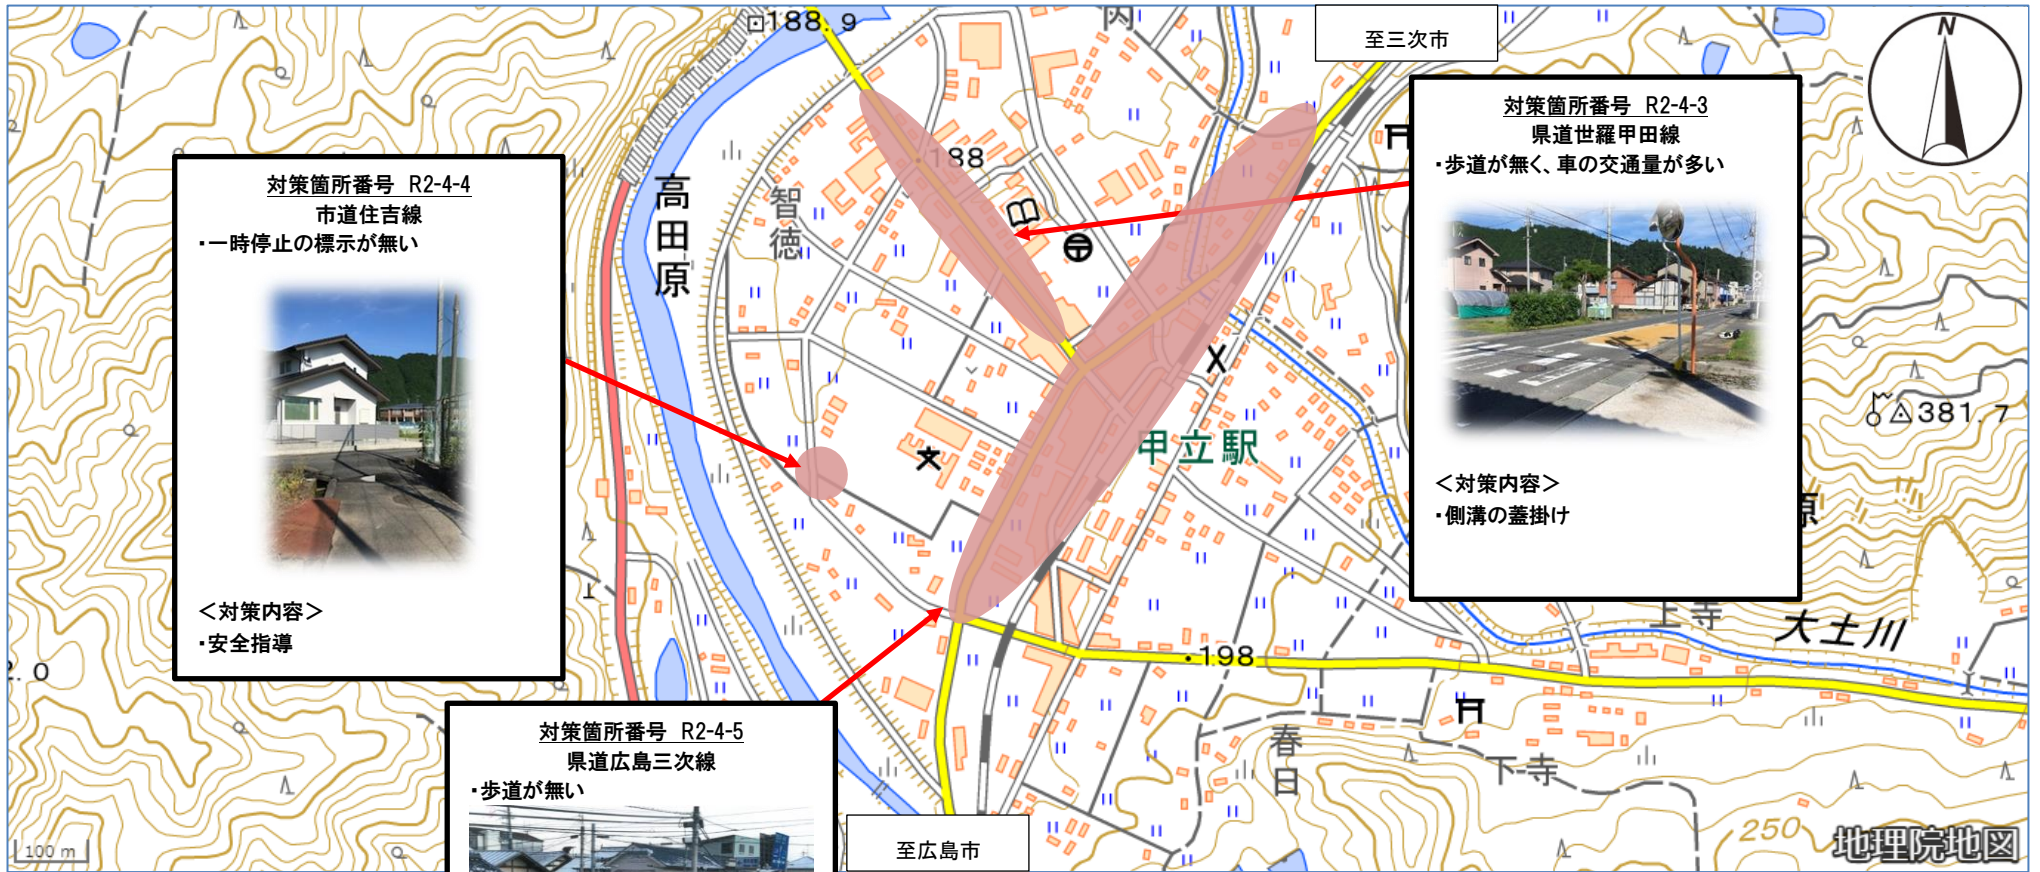

# 広島県安芸高田市 甲田中学校 (通学路対策箇所図)

出典：地理院地図（電子国土 Web）  
<https://maps.gsi.go.jp/> を基に  
安芸高田市教育委員会が作成