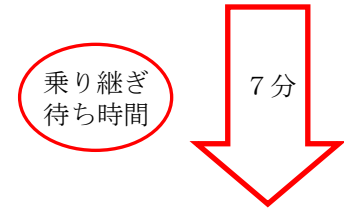

式敷三次線	
①式敷駅	8:30
⑩信木	8:34
⑪所木	8:37
㉙船佐駅	8:40
㉘乙木橋	8:42
㉗長谷	8:45
㉖馬行谷	8:47
㉕栗屋	8:48
㉔丸大食品前	8:50
㉓三次駅前	8:57
㉒三次中央病院	9:05

式敷三次線		
㉙船佐駅	7:04	8:40
㉘乙木橋	7:06	8:42
㉗長谷	7:09	8:45
㉖馬行谷	7:11	8:47
㉕栗屋	7:12	8:48
㉔丸大食品前	7:14	8:50
㉓三次駅前	7:21	8:57
㉒三次中央病院	—	9:05

式敷駅⇒高宮支所 (月・水曜日運行)	
①式敷駅	14:55
②式敷	14:56
③下式敷	14:57
④中式敷	14:58
⑤上式敷	15:00
⑥野部	15:02
⑦原山	15:04
⑧竹部迫	15:05
⑨船佐保育所	15:06
⑩佐々部	15:07
⑪光明寺前	15:07
⑫船佐小学校	15:08
⑬高宮支所	15:08

船佐駅⇒高宮支所		
(運行曜日)	火・金	月～金
㉙船佐駅	14:45	17:22
㉘乙木橋	14:47	17:24
㉗乙木	14:47	17:24
㉖下船木	14:48	17:25
㉕宗塚	14:49	17:26
㉔松の尾	14:50	17:27
㉓島の尾	14:50	17:27
㉒水谷	14:51	17:28
㉑叶谷口	14:52	17:29
㉐中野郷	14:53	17:30
㉏今田橋	14:53	17:30
㉎田屋郷	14:54	17:31
㉍上田屋郷	14:55	17:32
㉌土居の内	14:56	17:33
㉋上土居の内	14:56	17:33
㉊五十貫部	14:57	17:34
㉉高宮支所	14:59	17:37

留意事項

- ○平成30年4月1日時点での時刻表をもとに作成しています。ご利用の際には、最新の時刻表を確認してください。
- ○交通事情等により時刻表どおりの運行ができない場合がありますので、ご了承ください。
- ○待ち時間は時刻表どおりの運行の場合の時間を記載しています。運行状況によっては記載どおりの待ち時間とならない場合がありますので、ご了承ください。

三次駅でのJRとの接続	
芸備線（広島行）	9:06
芸備線（備後庄原行）	—
福塩線（府中行）	—

三次駅でのJRとの接続		
芸備線（広島行）	8:11	9:06
芸備線（備後庄原行）	7:49	—
福塩線（府中行）	7:45	—

【お問い合わせ先】安芸高田市政策企画課 0826-42-5612