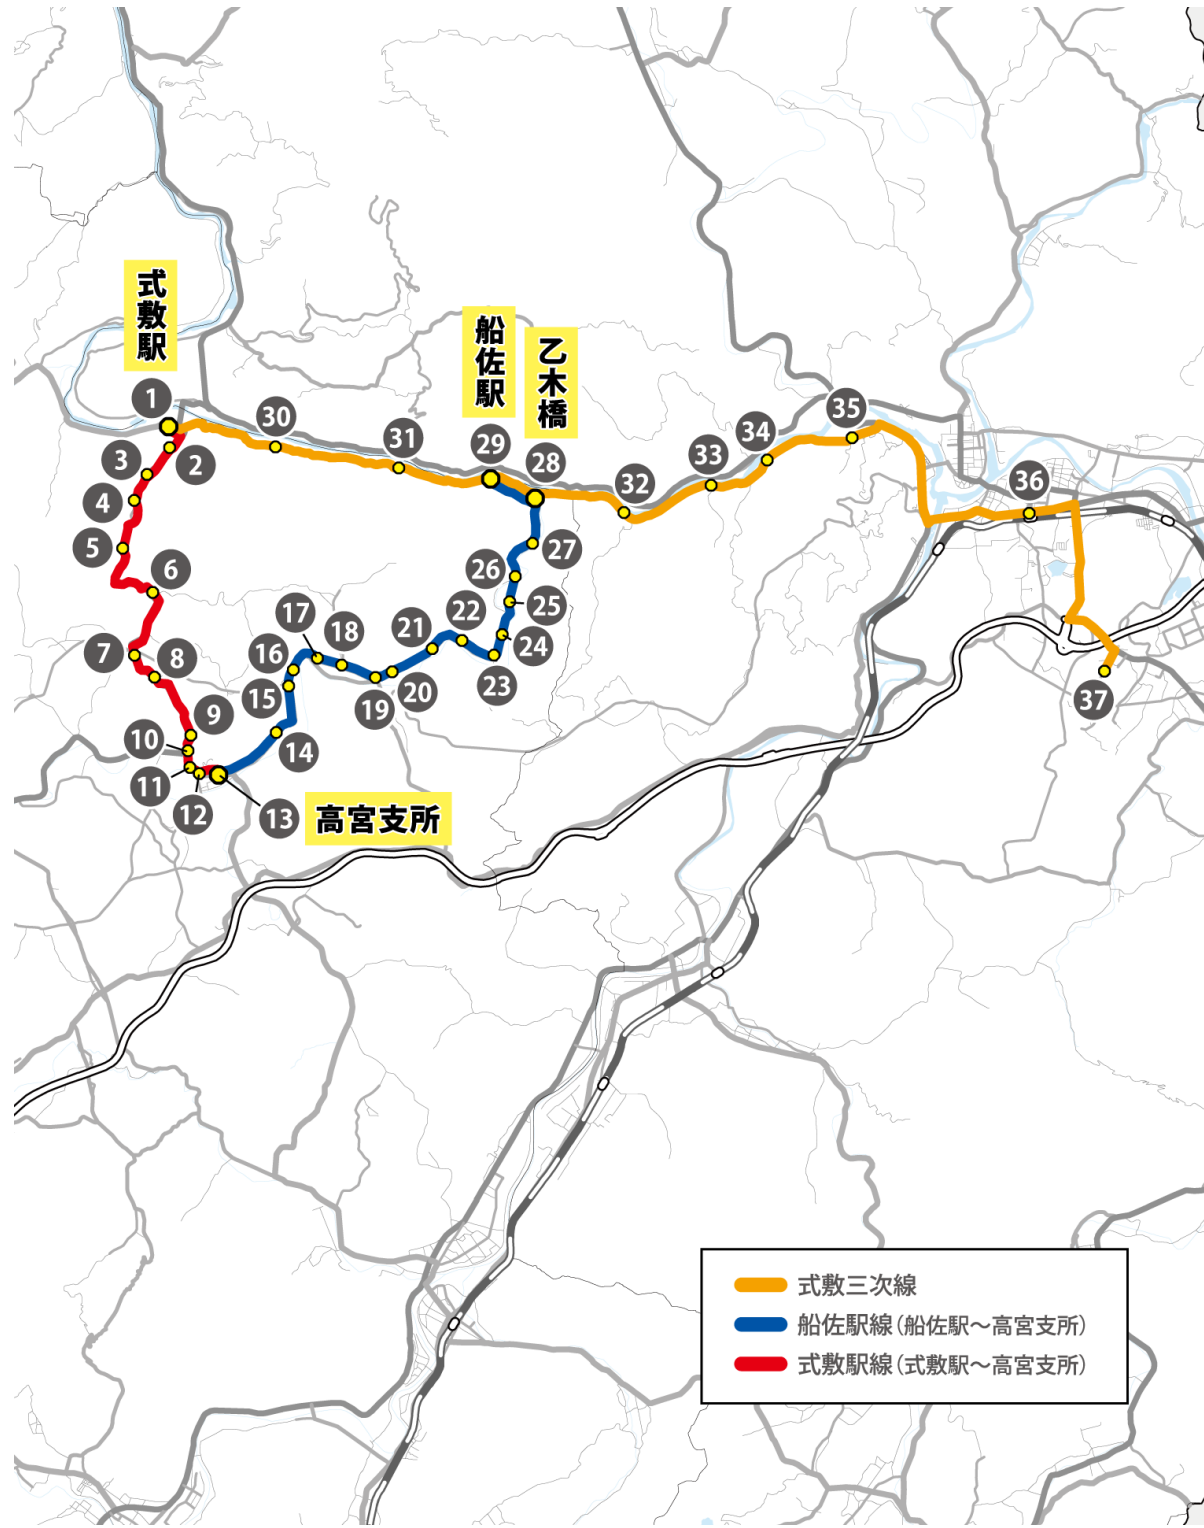

# 式敷三次線（高宮支所方面から式敷駅・船佐駅経由 三次方面への）乗り継ぎのご案内

高宮支所方面から三次市へ行く場合、また、逆の経路で帰る場合には、高宮線（高宮支所～式敷駅、高宮支所～船佐駅）をご利用いただき、式敷駅、船佐駅又は乙木橋で乗り継いでご利用いただけます。

## 三次方面行

高宮支所⇒式敷駅 (月・水曜日運行)	
⑬高宮支所	8:10
⑫船佐小学校	8:10
⑪光明寺前	8:11
⑩佐々部	8:11
⑨船佐保育所	8:12
⑧竹部迫	8:13
⑦原山	8:14
⑥野部	8:16
⑤上式敷	8:18
④中式敷	8:20
③下式敷	8:21
②式敷	8:22
①式敷駅	8:23

高宮支所⇒船佐駅		
(運行曜日)	月～金	火・金
⑬高宮支所	6:46	8:20
⑭五十貫部	6:48	8:22
⑮上土居の内	6:49	8:23
⑯土居の内	6:49	8:23
⑰上田屋郷	6:50	8:24
⑱田屋郷	6:51	8:25
⑲今田橋	6:52	8:26
⑳中野郷	6:53	8:27
㉑叶谷口	6:54	8:28
㉒水谷	6:54	8:28
㉓島の尾	6:55	8:29
㉔松の尾	6:55	8:29
㉕宗塚	6:56	8:30
㉖下船木	6:57	8:31
㉗乙木	6:58	8:32
㉘乙木橋	6:59	8:32
㉙船佐駅	7:00	8:34

## 式敷方面行

三次駅でのJRとの接続		
芸備線（広島から）	14:19 (13:54)	15:44
		16:58 (16:55)
芸備線（備後落合から）		16:03
福塩線（府中から）		16:55

※（ ）内は土日運行

式敷三次線	
⑳三次駅前	14:25
㉑丸大食品前	14:32
㉒栗屋	14:34
㉓馬行谷	14:35
㉔長谷	14:37
㉕乙木橋	14:40
㉖船佐駅	14:42
㉗所木	14:45
㉘信木	14:48
㉙式敷駅	14:52

式敷三次線		
㉙船佐駅	7:04	8:40
㉘乙木橋	7:06	8:42
㉗長谷	7:09	8:45
㉖馬行谷	7:11	8:47
㉕栗屋	7:12	8:48
㉔丸大食品前	7:14	8:50
㉓三次駅前	7:21	8:57
㉒三次中央病院	—	9:05

式敷駅⇒高宮支所 (月・水曜日運行)	
①式敷駅	14:55
②式敷	14:56
③下式敷	14:57
④中式敷	14:58
⑤上式敷	15:00
⑥野部	15:02
⑦原山	15:04
⑧竹部迫	15:05
⑨船佐保育所	15:06
⑩佐々部	15:07
⑪光明寺前	15:07
⑫船佐小学校	15:08
⑬高宮支所	15:08