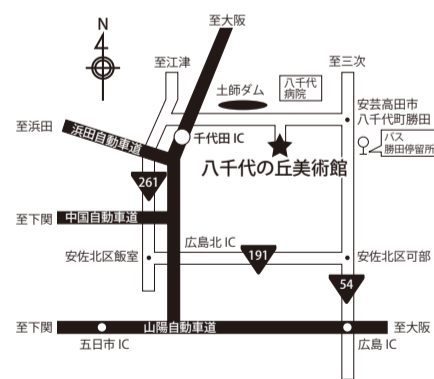

水越千紘 Chihiro Mizukoshi

- 1982年 東京生まれ
- 2009年 広島私立大学博士前期課程修了
  芸美会展(以降毎年)
- 2010年 春季創画展入選(同'12、13、14)
- 2011年 春季創画展春季賞
  創画展入選(同'12、13、14)
- 2012年 広島市立大学院博士後期課程満期退学
  グループ展3人展(かわべ美術/東京)
- 2013年 グループ展日本画3人展(野呂山/広島)
  ギャラリーへいこう(数寄和/東京)
- 現在 創画会会友

若鍋 翠 Midori Wakanabe

- 1983年 神奈川県横浜市に生まれる
- 2005年 広島市立大学芸術学部日本画専攻入学
- 2006年 グループ展『朧』(gallery718/広島)
- 2007年 グループ展『式』(gallery718/広島)
- 2009年 同大学卒業、同大学院博士前期課程入学
  佐藤太清賞公募展 入選
- 2011年 同大学院博士前期課程修了
  同大学院博士後期課程入学
  修了模写「売貨郎図」日本画研究室買上
  第11回芸美会展(福屋八丁堀本店/広島、同12-14年)
  菜展-saiten-(ラルガン座座敷ギャラリー/広島)
- 2012年 第67回春の院展 初入選(同13年)
- 2013年 若手日本画家と市民の交流展(高松市美術館/香川)
- 2014年 同大学院博士後期課程修了 博士学位取得(芸術)
  博士論文研究作品「阿弥陀来迎図」推定復元模写 日本画研究室買上
  博士学位取得者研究発表展(広島市立大学芸術資料館/広島)
  仏画展(数寄和ギャラリー/東京・滋賀)
- 現在 広島市立大学大学院 芸術学研究科 TA(理論指導)
  特定研究 共同研究者(広島市立大学)
  NHKカルチャー広島教室 水彩画B 講師
  日本美術院 研究会員

作家によるギャラリートーク&ワークショップ

ワークショップ第一回「模写体験(模本:鳥獣戯画)」
大学院において模写を研究した作家による模写体験講座。

■開催日時/12月21日(日) 13:00~13:15 ギャラリートーク
13:20~15:00 ワークショップ

- ■参加費/500円※別途入館料
- ■対象/一般(小学生以下は保護者同伴)
- ■定員/10人 ■持参物/なし

ワークショップ第二回「花の写生」

■開催日時/1月18日(日) 13:00~13:15 ギャラリートーク
13:20~15:00 ワークショップ

- ■参加費/500円※別途入館料
- ■対象/一般(小学生以下は保護者同伴)
- ■定員/10人
- ■持参物/写生道具は自由(鉛筆、色鉛筆、水彩など)スケッチブックなど

ギャラリートークはどなたでも自由に参加できます。(入館料が必要です)
ワークショップへ参加希望の方は美術館まで電話でお申し込みください。

安芸高田市立
八千代の丘美術館
〒731-0302 安芸高田市八千代町勝田 494-7
TEL (0826) 52-3050